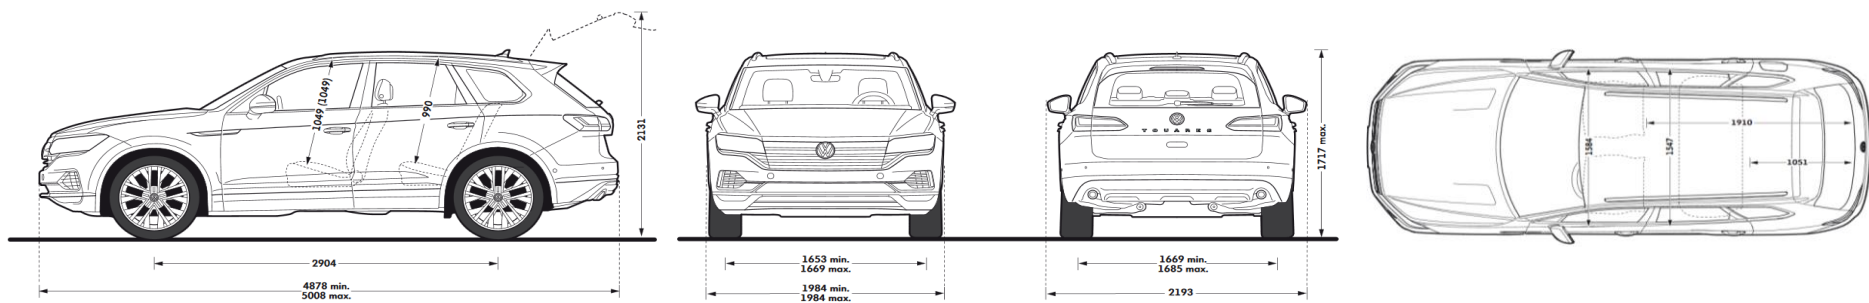

*** Указанные значения получены в результате измерений, проведенных в соответствии с требованиями законодательства. Эти данные не являются характеристиками одного конкретного автомобиля и не представляют собой часть коммерческого предложения, а служат лишь для сравнения различных типов автомобилей. Реальные показатели расхода топлива и объема выбросов CO₂ зависят не только от эффективности переработки топлива системами автомобиля, но и от стиля вождения и других нетехнических факторов (например, характера окружающей среды). Дополнительное оборудование и аксессуары (навесные элементы оснащения, шины и т.д.) могут изменить такие параметры автомобиля, как масса, сопротивление качению и аэродинамика, и, наряду с погодными и дорожными условиями, повлиять на его динамические характеристики.

Указаны максимальные цены перепродажи в рублях, с НДС.
Данная брошюра носит исключительно информационный характер.
Для получения подробной информации о комплектации и стоимости автомобиля обращайтесь к официальному дилеру Volkswagen.