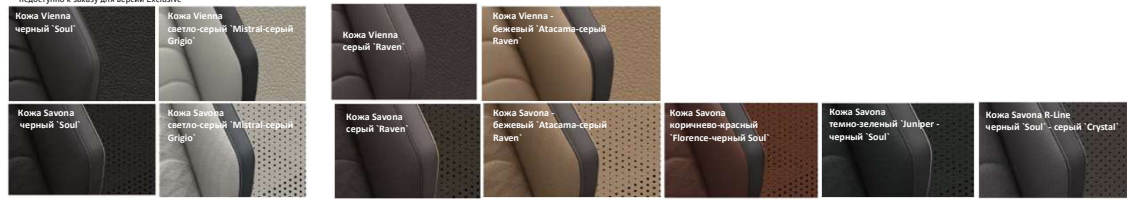

** недоступно к заказу позднее