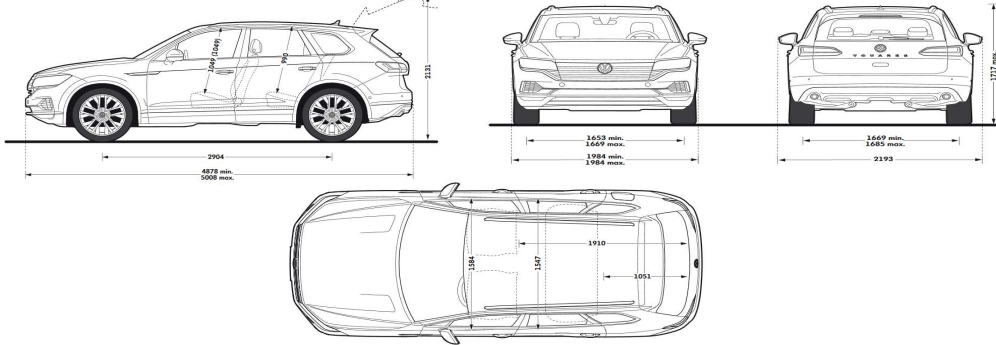

Комплектация	Respect		Business		Exclusive			R-Line	
	TSI	TDI V6	TSI	TDI V6	TSI	TDI V6	TSI V6	TDI V6	TSI V6

Технические характеристики***

Двигатель	TSI	TDI V6	TSI V6
Тип	бензиновый	дизельный	бензиновый
Рабочий объем, см³ / тип двигателя	1984	2967	2995
Макс. мощность кВт / л.с. / при оборотах/мин.	183/249 /5000-6000	183/249 /3000-4500	250/340/5300-6400
Макс. крутящий момент Нм / при оборотах/мин.	370 /1600-4500	600 /1500-2750	450/1340-5300
Масса			
Снаряженная масса, кг	1955	2040	2040
Динамика			
Макс. скорость, км/ч	225	230	250 (тех. огр.)
Время разгона 0-80 км/ч / 0-100 км/ч, с.	4,7 / 6,8	4,6 / 6,8	4,0 / 5,9
Расход топлива			
в городском цикле, л/100км	10	8,2	11,5
в загородном цикле, л/100км	7,1	6,5	7,6
в смешанном цикле, л/100км	8,2	7,1	9,1
выбросы CO₂ в смешанном цикле, г/км	188	188	208
Прочие размеры			
Угол въезда/съезда (стандартная подвеска при полной массе)	23,3°/17,2°		
Угол рамы (стандартная подвеска при полной массе)	13,5°		
Диаметр разворота, м	12,2 (11,2 с подруливающей задней осью)		
Объем багажного отделения при разложенных и сложенных задних сиденьях, л	810-1800		
Объем топливного бака, л	~75 (опция 90)