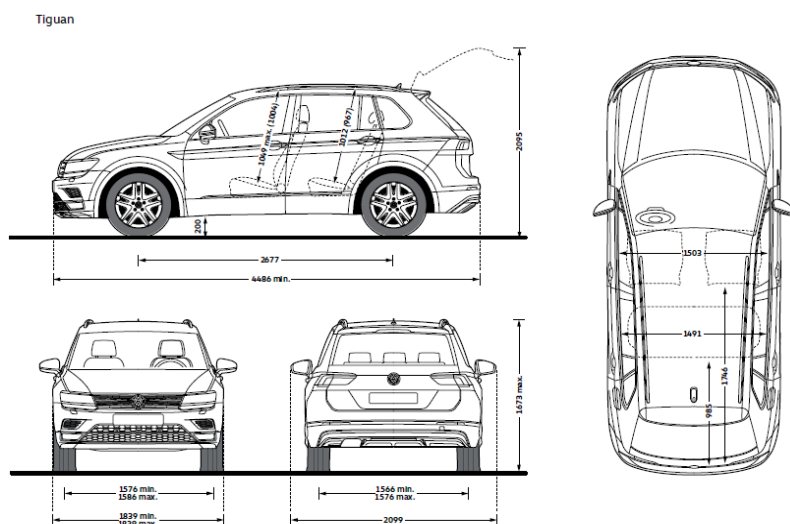

Размеры

* Указанные значения были получены в результате измерений, проведенных в соответствии с требованиями законодательства. Эти данные не являются характеристиками одного конкретного автомобиля и не представляют собой часть коммерческого предложения, а служат лишь для сравнения различных типов автомобилей. Реальные показатели расхода топлива и объема выбросов CO₂ зависят не только от эффективности переработки топлива системами автомобиля, но и от стиля вождения и других технических факторов (например, характера окружающей среды). Дополнительное оборудование и аксессуары (навесные элементы оснащения, шины и т.д.) могут изменить такие параметры автомобиля, как масса, сопротивление качению и аэродинамика, и наряду с погодными и дорожными условиями повлиять на его динамические характеристики. Данные об уровне расхода топлива и объеме выбросов CO₂ варьируются в зависимости от выбранного типа шин и дополнительного оборудования. На основании результатов проведенных концерном Фольксваген проверок дизельного топлива, предлагаемого к продаже на территории Российской Федерации, подтверждаем, что дизельное топливо, предлагаемое на автозаправочных станциях сетей Лукойл, Башнефть, Газпромнефть, Татнефть, ВР, Shell в период проверки по содержанию серы соответствовало экологическому классу 5. Проверки проводились в период с 06.2015 по 02.2017 (не менее 3 проверок топлива, предлагаемого каждой из указанных сетей).