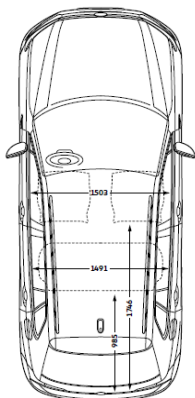

Размеры

Tiguan

* Указанные значения были получены в результате измерений, проведенных в соответствии с требованиями законодательства. Эти данные не являются характеристиками одного конкретного автомобиля и не представляют собой часть коммерческого предложения, а служат лишь для сравнения различных типов автомобилей. Реальные показатели расхода топлива и объема выбросов CO₂ зависят не только от эффективности переработки топлива системами автомобиля, но и от стиля вождения и других технических факторов (например, характера окружающей среды). Дополнительное оборудование и аксессуары (навесные элементы оснащения, шины и т.д.) могут изменить такие параметры автомобиля, как масса, сопротивление качению и аэродинамика, и наряду с погодными и дорожными условиями повлиять на его динамические характеристики. Данные об уровне расхода топлива и объеме выбросов CO₂ варьируются в зависимости от выбранного типа шин и дополнительного оборудования. На основании результатов проведенных концерном Фольксваген проверок дизельного топлива, предлагаемого к продаже на территории Российской Федерации, подтверждаем, что дизельное топливо, предлагаемое на автозаправочных станциях сетей Лукойл, Башнефть, Газпромнефть, Татнефть, ВР, Shell в период проверки по содержанию серы соответствовало экологическому классу 5. Проверки проводились в период с 06.2015 по 02.2017 (не менее 3 проверок топлива, предлагаемого каждой из указанных сетей).