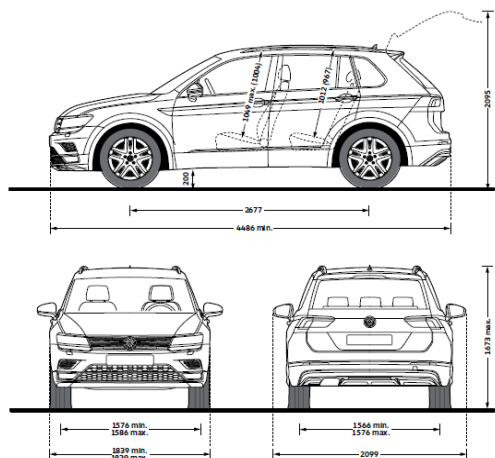

Размеры

Tiguan

* Указанные значения были получены в результате измерений, проведенных в соответствии с требованиями законодательства. Эти данные не являются характеристиками одного конкретного автомобиля и не представляют собой часть коммерческого предложения, а служат лишь для сравнения различных типов автомобилей. Реальные показатели расхода топлива и объема выбросов CO₂ зависят не только от эффективности переработки топлива системами автомобиля, но и от стиля вождения и других технических факторов (например, характера окружающей среды). Дополнительное оборудование и аксессуары (навесные элементы оснащения, шины и т.д.) могут изменить такие параметры автомобиля, как масса, сопротивление качению и аэродинамика, и наряду с погодными и дорожными условиями повлиять на его динамические характеристики. Данные об уровне расхода топлива и объеме выбросов CO₂ варьируются в зависимости от выбранного типа шин и дополнительного оборудования. На основании результатов проведенных концерном Фольксваген проверок дизельного топлива, предлагаемого к продаже на территории Российской Федерации, подтверждаем, что дизельное топливо, предлагаемое на автозаправочных станциях сетей Лукойл, Башнефть, Газпромнефть, Татнефть, ВР, Shell в период проверки по содержанию серы соответствовало экологическому классу 5. Проверки проводились в период с 06.2015 по 02.2017 (не менее 3 проверок топлива, предлагаемого каждой из указанных сетей).