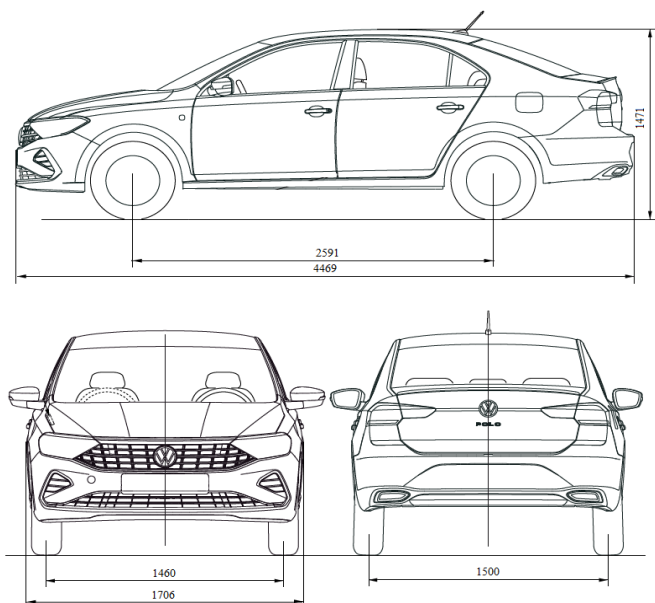

Технические характеристики

	Бензиновые двигатели		
	MPI 1598	MPI 1598	TSI 1395
Рабочий объем, куб. см.	1598	1598	1395
Макс. мощность кВт / л.с. / при оборотах/мин	66 / 90 / 4250-6000	81 / 110 / 5800	92 / 125 / 5000-6000
Макс. крутящий момент Нм / при оборотах/мин	155 / 3800-4000		
Масса			
Снаряженная масса, кг	1185-1256	1195-1285	1246-1305
Технически допустимая максимальная масса, кг	1640	1650-1680	1700
Допуст. нагрузка на ось переднюю/заднюю, кг	840/850	850-880/850	900/850
Динамика			
Макс. скорость, км/ч	179	190 (187)	190
Время разгона 0-100 км/ч, с.	11,4	10,7 (11,8)	9,2
Расход топлива			
в городском цикле, л/100км	8,4	8,4 (8,7)	7,7
в загородном цикле, л/100км	5,2	5,2 (5,4)	4,9
в смешанном цикле, л/100км	6,4	6,4 (6,6)	6,0
выбросы CO₂ в смешанном цикле, г/км	149	149 (154)	137
Прочие размеры			
Объем багажного отделения с запасным колесом / без запасного колеса, л	530 / 550	530 / 550	530 / 550
Объем топливного бака, л	55	55	55

В скобках данные для АКП

Размеры

Данная брошюра носит исключительно информационный характер.

Для получения более подробной информации о комплектации и стоимости автомобиля обращайтесь к официальному дилеру Volkswagen.