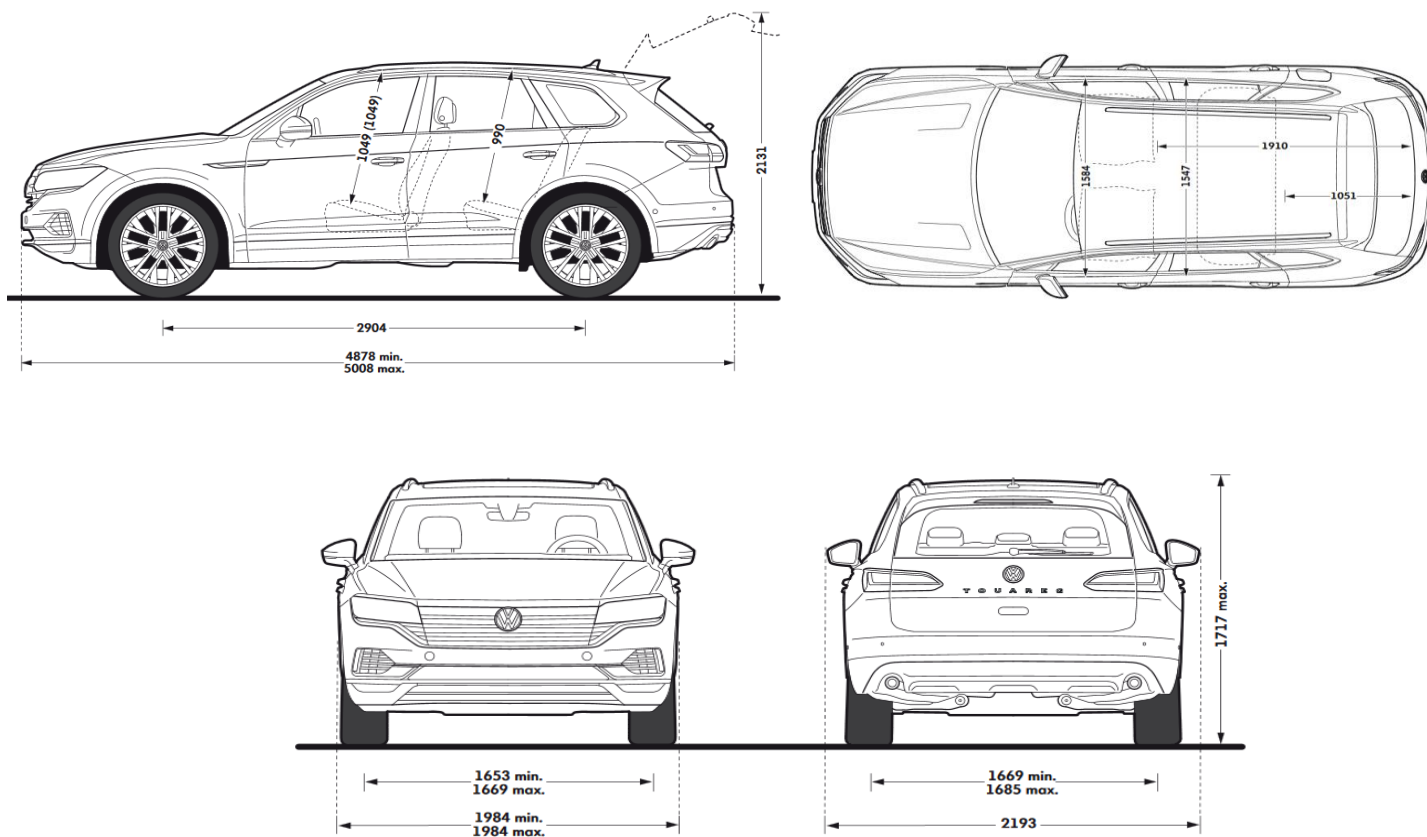

Технические характеристики***

Двигатель	
Тип	TDI V6 дизельный
Рабочий объем, см³/тип двигателя	2967
Макс. мощность кВт / л.с. / при оборотах/мин.	183/249 /3000-4500
Макс. крутящий момент Нм / при оборотах/мин.	600 /1500-2750
Масса	
Снаряженная масса, кг	2031
Динамика	
Макс. скорость, км/ч	230
Время разгона 0-80 км/ч / 0-100 км/ч, с.	4,6 / 6,8
Расход топлива	
в городском цикле, л/100км	8,2
в загородном цикле, л/100км	6,5
в смешанном цикле, л/100км	7,1
выбросы CO₂ в смешанном цикле, г/км	188
Прочие размеры	
Угол въезда/съезда (стандартная подвеска при полной массе)	23,3°/17,2°
Угол рамы (стандартная подвеска при полной массе)	13,5°
Диаметр разворота, м	12,2 (11,2 с подруливающей задней осью)
Объем багажного отделения при сложенных и сложенных задних сиденьях, л	810-1800
Объем топливного бака, л	~75 (опция 90)

Указаны максимальные цены перепродажи в рублях, с НДС.
Данная брошюра носит исключительно информационный характер.

Для получения подробной информации о комплектации и стоимости автомобиля обращайтесь к официальному дилеру Volkswagen.